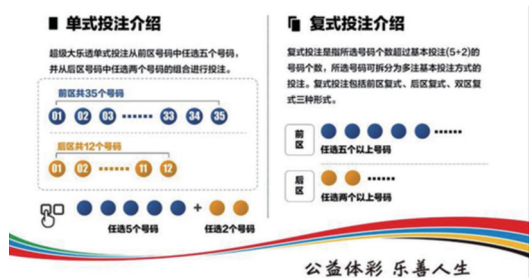

平遥棋社揭牌,谁是信阳棋王?

2024年体彩全国象棋民间棋王争霸赛(河南赛区)信阳市级赛火热开赛

象棋比赛现场 尹浩摄

本报讯(尹浩)10月25日,在彩虹桥西侧浉河北岸运政小区家属院旁平遥棋社同时上演了两件大事,得到了我市象棋爱好者的广泛参与和关注,信阳市象棋协会全民健身活动示范点平遥棋社揭牌和2024年中国体育彩票全国象棋民间棋王争霸赛(河南赛区)信阳市级赛同步开展。

当日,比赛现场人头攒动、热闹非凡,来自全市百余名象棋爱好者齐聚在此,体现了全民健身的特点。根据比赛安排和规则,预赛采用淘汰制。在

棋盘前,棋手或面带微笑轻松以对,或严肃认真托腮思考,都尽力展现自己的最高棋艺,吸引来了很多围观群众,大家看着当头炮、拐子马、过河卒在棋盘上拼杀,一场场棋局从头到尾看得津津有味。

“以棋会友、磋商棋艺、相互学习,让我在比赛活动中感到快乐、感到体育彩票的‘公益体彩乐善人生’的品牌理念,收获乐趣、其乐融融。”看着高高耸立的由中国体育彩票建设的平遥棋社牌匾,参赛选手沈超高兴地向

笔者。

信阳体彩分中心工作人员介绍:“中国体育彩票作为国家公益彩票,来之于民、用之于民,长期以来对信阳象棋运动及全民健身的普及和发展提供了有力支持。此次民间棋王争霸赛不仅丰富了我市广大群众的体育文化生活、宣传了体彩助力全民健身的理念。同时用实际行动彰显着国家公益彩票的责任与担当,充分满足象棋爱好者参与竞技和观赛的热情。”

据悉,信阳平遥棋社正式成立于2021年9月,起初由附近10余名热爱象棋的市民自发聚集在一起交流棋艺。当时地面泥泞不平,棋盘、棋具皆棋友手制,十分简陋。后由时任信阳市象棋协会会长周治理同志、信阳市交通局退休干部李年耀同志联系信阳市河道管理处,经过一年时间修整成现在的地面硬化,拥有12个象棋石桌的现代化露天棋社,可供24人同时比赛,是信阳市象棋协会平时练兵的指定场所。本次2024年体彩全国象棋民间棋王争霸赛(河南赛区)信阳市级赛在平遥棋社举办,成为大家展示自我、交流切磋的有利平台,经过5轮的精彩角逐,最终来自息县的徐涛、潢川县的赵志光、商城县的杨林3位棋友分别获得一、二、三等奖,他们将在11月份代表信阳参加河南省棋王赛总决赛。

购彩新选择

体彩大乐透套餐票把幸运打包带回家

网络图

2024年在体彩大乐透上市17周年之际,特别推出全新的购彩选择——大乐透套餐票,为广大购彩者提供更加简单且充满乐趣的购彩体验。

说起体彩大乐透,很多人都很想尝试,却常因选号困难而无从下手。如今,大乐透套餐票的推出帮助大家化解这一难题,它集合了体彩大乐透多样玩法于一张彩票上,摆脱选号的烦恼,让购彩之旅变得简单便捷,也让每一次投注都满载更多期待与欢乐。

大乐透套餐票包含四款,价格分别为18元、28元、58元及88元。便捷的随机出号方式,只需选择心仪的价位,一张满载幸运的套餐票即可到手,即便是初次接触大乐透,也能迅速融入其中,体验大乐透带来的不一样的乐趣。