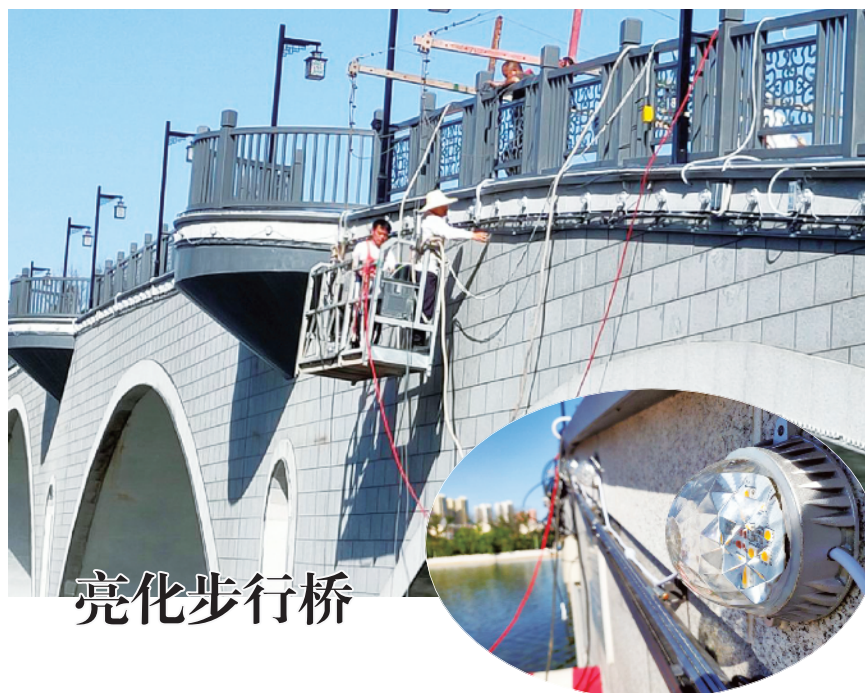

我市交警部门开展交通安全宣传活动

本报讯(记者韩蕾)“你看,好一下倡议书。”“骑电动车戴头盔很重要。”……近日,市交警支队平桥勤务大队开展“一盔一带”交通安全宣传活动。活动通过劝导电动车未戴头盔和违法载人等交通违法行为、发放《佩戴安全头盔倡议书》等宣传资料,面向广大群众讲解佩戴安全头盔、开车系好安全带的重要性。

昨日,记者从市交警支队了解到,为进一步提高驾乘人员规范使用安全带的意识,倡导摩托车、电动车驾乘人员佩戴安全头盔,提高安全防护意识,近期,我市交警部门持续开展“一盔一带”交通安全宣传活动。

在浉河区,浉河勤务大队的民警、辅警走上街头,在辖区内开展“一盔一带”主题宣传活动。活动中,执勤民警、辅警向摩托车、电动车以及汽车驾驶员发放“一盔一带”宣传资料,现场结合辖区典型交通事故案例讲解佩戴安全头盔的重要性、必要性以及危害性,耐心向机动车驾驶员讲解如何正确使用安全带,并提

醒广大交通参与者自觉遵守交通法规,坚决抵制此类交通违法行为,做到文明驾驶、安全出行,确保自身及他人生命财产安全。

在息县,民警走进了杨店乡双河村,民警结合辖区农村道路交通特点,针对农村常见的无牌无证、农用车违法载人和三轮车载人、超员、超载等多发交通违法行为,采取以案说法的形式向群众讲解“一盔一带”交通事故典型案例,对事故发生原因进行分析,劝告村民驾驶电动车要佩戴安全头盔、不与车辆抢行,告知客车驾驶人督促乘客系好安全带,注意道路视觉盲区,提高辖区群众的自我保护能力,提醒群众要自觉遵守交通法规,规范文明参与交通,时刻注意交通安全。

“一盔一带”,安全守护。交警部门在此提醒广大交通参与者,要明白佩戴安全头盔、开车系好安全带的重要性,提高安全出行的意识,在骑行和开车过程中,要牢固树立“安全带就是生命带,头盔就是护头盾”的意识,文明出行,安全出行。

亮化步行桥

10日下午,几位工人正在浉河公园步行桥上施工。据了解,此次步行桥施工是升级桥上亮化设施,增加桥体灯光流动效果,预计工期为5天,当天是第二天。施工期间,步行桥施行封闭,禁止通行。