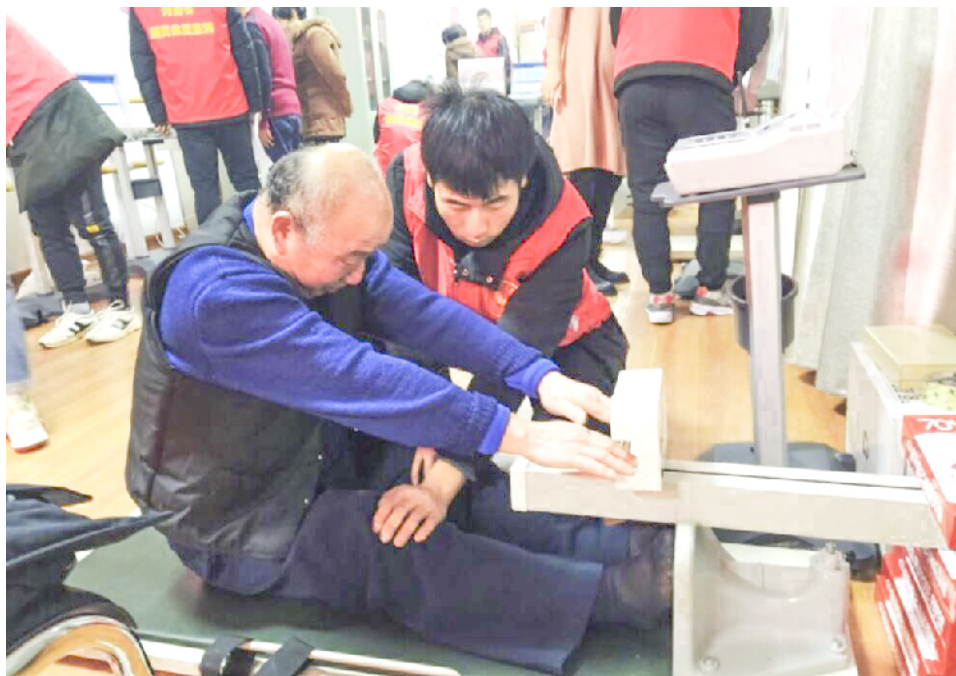

熟悉身体指标 提升健康意识

浉河区民权街道开展国民体质监测活动受欢迎

辖区居民接受监测 (民权街道供图)

信阳消息 (记者 李亚云) 为全面了解掌握辖区居民体质现状和变化规律,提升居民对健康意识的重视程度,25日,浉河区民权街道组织相关人员在社区居委会老人活动中心开展“国民体质监测”活动,为辖区居民进行体质测试。

此次监测项目包含身高、

体重、血压、腹部皮褶厚度、肺活量、台阶指数、坐位体前屈、闭眼单脚站立等18个测试项目,免费为居民们检查身体和健康状况。

监测一开始,居民积极配合接受健康检查。天气虽然寒冷,来参与体质监测的居民却源源不断,当天共有100余人参与到

体质监测活动中来。

民权街道相关负责人表示,本次体质监测进社区活动旨在提醒社区居民关注自身健康,接受积极、健康的生活方式,唤醒人们参与运动的意识,使居民能够初步掌握正确、科学、有效的健身方法,从而提升居民的健康水平。

表彰文明经营户 共建和谐新市场

平桥区平西街道大力推进西区农贸市场建设

信阳消息 (记者 李亚云) 为带动全体商户争做“文明经营商户”,大力推进文明西区农贸市场建设,26日下午,平桥区平西街道西区农贸市场管理办公室召开“文明经营商户”表彰会,对在2019年度创建活动中评选出的7家“文明经营商户”和1家“最佳销售商户”进行了表彰并分别颁授了锦旗。

会议要求被表彰的商户珍惜荣誉,再接再厉,发挥好模范带头作用,同时激励没有获得表彰的商户鼓足干劲,学

习先进,争做先进,共同为西区农贸市场的文明创建工作增砖添瓦。

近几月来,平西街道积极开展对西区农贸市场的综合提升改造工作。目前,市场环境焕然一新,服务质量显著提升。改造后的市场大棚内营业面积近

900平方米,设置有蔬菜区、水果区、豆制品区、调味品区、卤味区、肉制品区、水产区、自卖区等8个功能区;大棚外周边门面房现有各类商户近40户,可为周边近3万名常住居民提供充足的菜、肉、蛋、禽等一系列生活消费品。