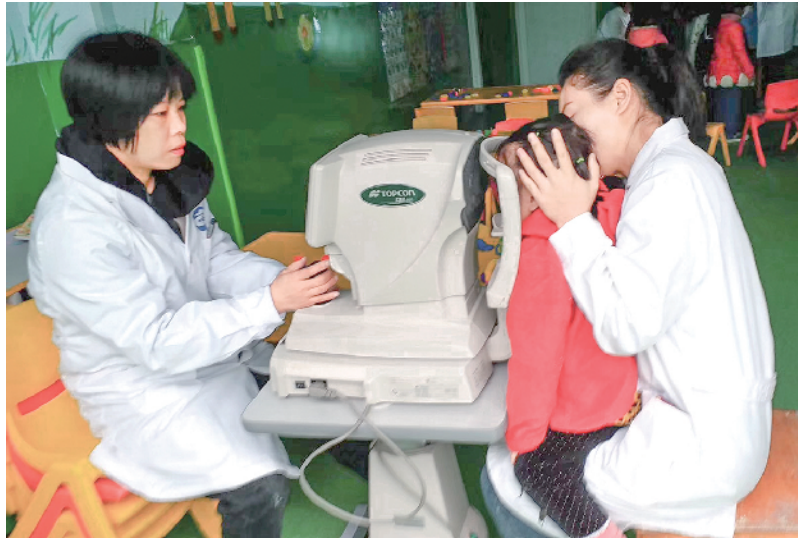

# 保护好孩子的“心灵之窗”

## 浉河区宝石社区开展幼儿眼保健知识宣传和视力检查活动

医生为孩子检查视力 社区供图

**信阳消息** (记者 李亚云) 为了增强幼儿保护视力的意识,养成良好的用眼习惯,近日,信阳尖峰眼科医院走进浉河区五星街道宝石社区启蒙幼儿园,开展眼保健知识宣传和视力检查。

眼科医院的医生们先从眼睛的构造、近视的预防、如何健康用眼等方面做了详细生动的讲解,为孩子带来了一堂生动的爱眼护

眼讲座,让孩子更深入地体会和认识到爱眼护眼的重要性。

随后,医生带领孩子们一起做眼保健操。医生告诉小朋友们,眼保健操是一种眼睛的保健体操,主要是通过按摩眼部穴位,达到提高人们眼睛视力、调整眼及头部的血液循环,调节肌肉,改善眼疲劳的目的。爱眼护眼就要从学做眼保健操开始,医生希望大

家养成做眼保健操的好习惯。

最后,眼科医院医生耐心细致地为每个孩子进行了眼部检查,并建立了《儿童青少年近视防控视觉发育跟踪档案》。

本次活动让学校和孩子掌握了正确的爱眼小常识,学会如何爱护眼睛。宝石社区也将在以后的日子里加强幼儿健康方面的教育,联合更多相关部门为辖区居民做好服务。

### 浉河区车站街道联合辖区物业开展消防安全隐患排查

**信阳消息** (刘学杰)为切实加强辖区的消防安全管理工作,确保辖区安全稳定,保障居民生活平安幸福,近日,浉河区车站街道联合辖区物业力量集中开展了消防安全隐患排查活动。

检查组一行对万家灯火小区微型消防站、楼道内的消防栓、消防通道等重点消防部位的安全隐患逐一进行了排查。对用火、用电有无违章情况,电线是否老化,灭火器配备是否达标完整,消防通道是否顺畅等问题进行了着重检查,尤其是对于不符合消防安全、乱堆放杂物堵塞消防通道的,做到发现一处、整治一处,增强了居民消防安全意识。