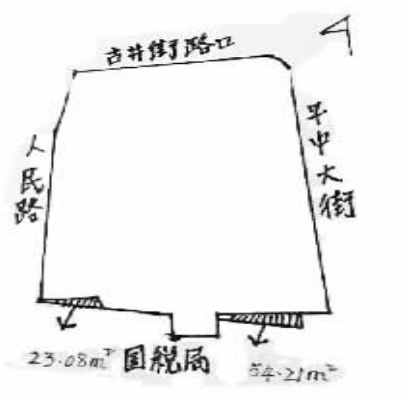

信阳市国土资源局平桥分局
信阳市平桥区平桥办事处
2017年9月8日

声明

兹有河南万里运输集团有限公司固始分公司:豫S45182号客车经营固始至瑞安(许可证明号:0088491 标志牌号:S0059. 营运证号:253005120) 豫S43386号客车经营固始至郑州(许可证明号:014221 标志牌号:S0728 营运证号:253003258) 豫S43575号客车经营固始至金华(许可证明号:0142063 标志牌号:S0041. 营运证号:253002088)。以上车辆因司乘人员不慎将该车许可证明、标志牌号及营运证丢失,特声明作废。

河南万里运输集团有限公司
固始分公司
2017年9月18日
统一社会信用代码:
9141152577798415X0(1-1)