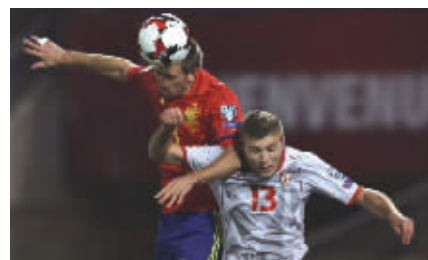

4 球

世预赛意大利、西班牙纷获大胜

2018年世界杯欧洲区预选赛第四轮的比赛12日继续进行,G组的意大利队本轮客场以4:0大胜弱旅列支敦士登队,“蓝衣军团”的4粒进球都是在上半场打进的,其中贝洛蒂梅开二度,因莫比莱与坎德雷瓦锦上添花。同组的西班牙队同样以4:0的比分战胜马其顿队,上半场卡尔瓦哈尔造对方乌龙,比托洛、蒙雷亚尔、阿杜里斯在下半场纷纷建功。目前西班牙与意大利队同积10分,分列小组前两位。(据新华网)