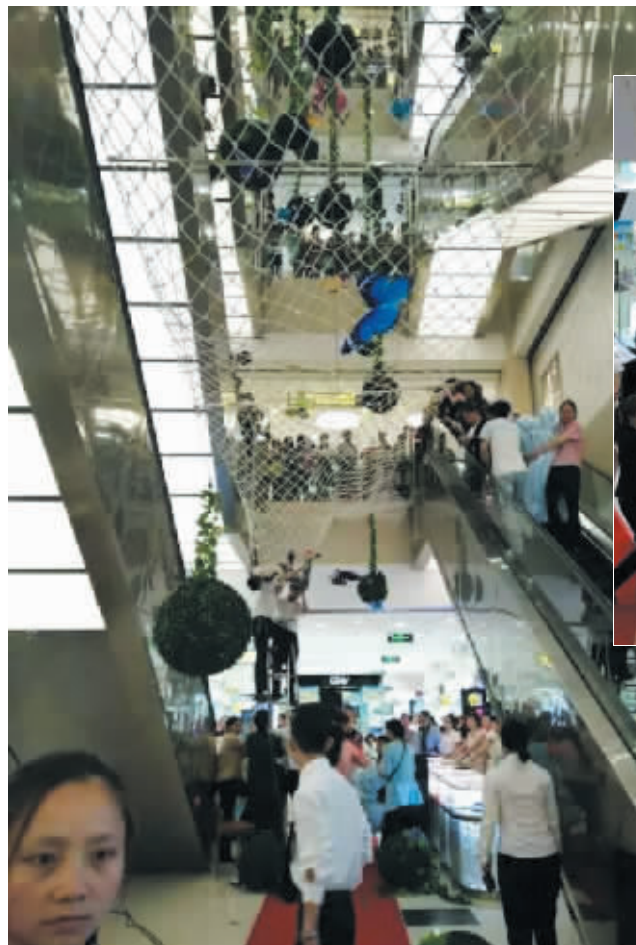

抢修人员于18时12分到达事故现场,现场指挥员立即组织人员开展现场侦检并进行警戒。经侦检和询问知情人得知:现场是市政工地工人施工,因操作不当施工中挖断天然气管道,导致天然气泄漏。现场泄漏的天然气向外涌出、嗡嗡作响,非常危险。燃气公司配合现场公安、交警及消防官兵对该路段进行交通管制,防止因车辆行驶、开关电灯、吸烟点火等引发燃气爆炸事故。

据燃气公司相关负责人介

绍,参加抢修的工作人员分为三批:一批人前往各管道辐射小区,关闭各小区调压箱,并做好对小区居民用户的解释说明;另一批人负责制订抢修方案,以应对随时可能出现的突发状况;第三批为抢修人员,轮番上阵,以最快的速度,完成恢复工作。雨水夹杂着汗水打湿了衣衫,燃气加臭剂(四氢噻吩)和下水道的气味让人闻之欲呕,但是他们浑然不觉。在抢修作业人员的连夜奋战下,次日凌晨恢复了周边居民的正常供气。

视频监控帮大忙 盗车贼无处遁形

信阳消息 (首席记者 韩蕾 通讯员 曹春明)昨日,记者从市公安局平桥分局了解到,该局视频监控中心根据辖区发案特点,利用视频导侦,于4月27日,成功抓获盗窃电动车犯罪嫌疑人一名,破获盗窃案件2起。

4月24日晚上7时30分,家住平桥区的一名市民报警称,下午4时许,其将电动车停放在平桥区第四人民医院门口,晚上7时许去骑车时发现电动车被盗。分局勤务作战指挥室迅速指令视频监控中心视频监控员及时与办案单位对接,并与报案人联系,确定案件具体细节信息。因案发现场有监控,视频巡查员通过录像回放,视频辨认,很快就锁定了盗窃电动车的犯罪嫌疑人。

27日中午11时50分,监控中心巡查员网上巡逻时,在平中大道区府路发现一名男子,该男子一会蹿至平桥一小门前停放的电动车旁,左顾右看,一会又到第四人民医院门前停放的电动车旁,左摸摸,右踢踢,一会又窜到平桥大道丽宝广场,来回两趟,行迹可疑。随后,巡查员分工监控,沿路视频监控,同时电话告知路面巡逻人员,力争发现

盗窃电动车的同时抓现行。平桥区专职巡逻队接到分局视频监控中心通报后,民警立即着便衣前往蹲守跟踪,并发现可疑男子围着停车位来回走动,眼睛不时东张西望,转了一个多小时,然后向亚兴购物广场方向离去。

虽然在下午3时左右该男子打车离开,但凭着巡查员工作的直觉,认为该男子一定还会出现。巡查员全神贯注盯着可疑男子可能出现的重点区域和位置。晚上7时21分,该男子出现了,在平桥区第四人民医院门前,该男子在门前停放的电动车旁转悠几分钟后,随手推了辆电动车转身就走。巡查员迅速放大视频,抓拍录像的同时,电话告知路面巡逻队值班人员。同时,迅速切换下一路口,并不间断地跟巡逻队员保持联系。

巡逻队员接到通报后迅速向可疑男子推车方向追去,追至丽宝广场对面发现可疑男子,民警当即即可疑男子抓获。经查,嫌疑男子自称叫翟某,现年41岁,供认了其在平桥区第四人民医院门前盗车的事实。

目前,翟某被平桥警方依法刑事拘留,此案正在进一步侦查中。

5月7日,在平桥西亚商场,一男孩玩耍时不小心从3楼掉下,在掉到1楼时被护栏网拦住,悬在半空。后经工作人员协助,孩子被成功解救,所幸并无大碍。在此,提醒广大家长带孩子出门时一定要看护好孩子,以防发生意外。

网友供图

饭后南湾游泳 男子不幸身亡

信阳消息 (首席记者 韩蕾)5月5日晚7时许,一男子在与朋友吃完饭后,从南湾湖边的探照塔上跳湖游泳,不幸身亡。经过消防部门与民警4个小时的紧张搜寻,最终在晚上11时许从湖中打捞起了该男子的尸体。该男子家属在现场痛哭不已。

据现场该男子的家属介绍,男子今年29岁,5日晚和朋友吃完饭后,大家商议去南湾游泳。来到南湾大坝望湖

轩附近的探照塔后,男子脱了衣服从塔上跳了下去。跳下去后,该男子的几个朋友看他一直在水里没出来,发觉事情不对,便赶紧报警。

接到报警后,消防部门和民警都迅速赶到了事发现场。经过消防部门、民警以及专业打捞队的合力搜寻,终于在夜晚11时许将该男子打捞上来,但不幸的是,该男子已经身亡。

南湾水管局的相关人员告诉记者,为了保护南湾湖,该局

对南湾湖周边进行了多次整治,出台了一系列条例,并且在周围设了防护网、栅栏,也悬挂了警示牌,还有专门管理人员,但这些依然无法阻挡部分市民来南湾游泳。

“南湾湖水有深有浅,水下情况复杂,在湖里游泳,一旦出现意外很难采取有效措施进行补救。所以希望市民为了自己的人身安全,也为了保护我们信阳的‘大水缸’,不要在湖里游泳。”南湾水管局相关人员说。

安全常识

家中三大“惹火”区域

(接上期)

区域三:卧室

1.取暖设备。使用取暖器时应放置平稳,切勿靠近床等易燃物品;不要将衣物放在取暖器上烘干;不要揉搓、折叠电热毯,防止电热元件受损;睡觉时应及时切断电源,避免发生火灾。

2.床铺。切勿在床上吸烟,独居老人和醉酒者尤其应当注意;烟蒂在放入烟灰缸前必须确保完全熄灭;睡前最好做好检查,确保所有电器插头拔掉,燃气阀门关闭,同时,还要把卧室、客厅、厨房的门关上,这样即使睡着后发生火灾,也可以阻止火势蔓延。

(未完待续)

安全生产 警钟长鸣

信阳市安全生产监督管理局协办