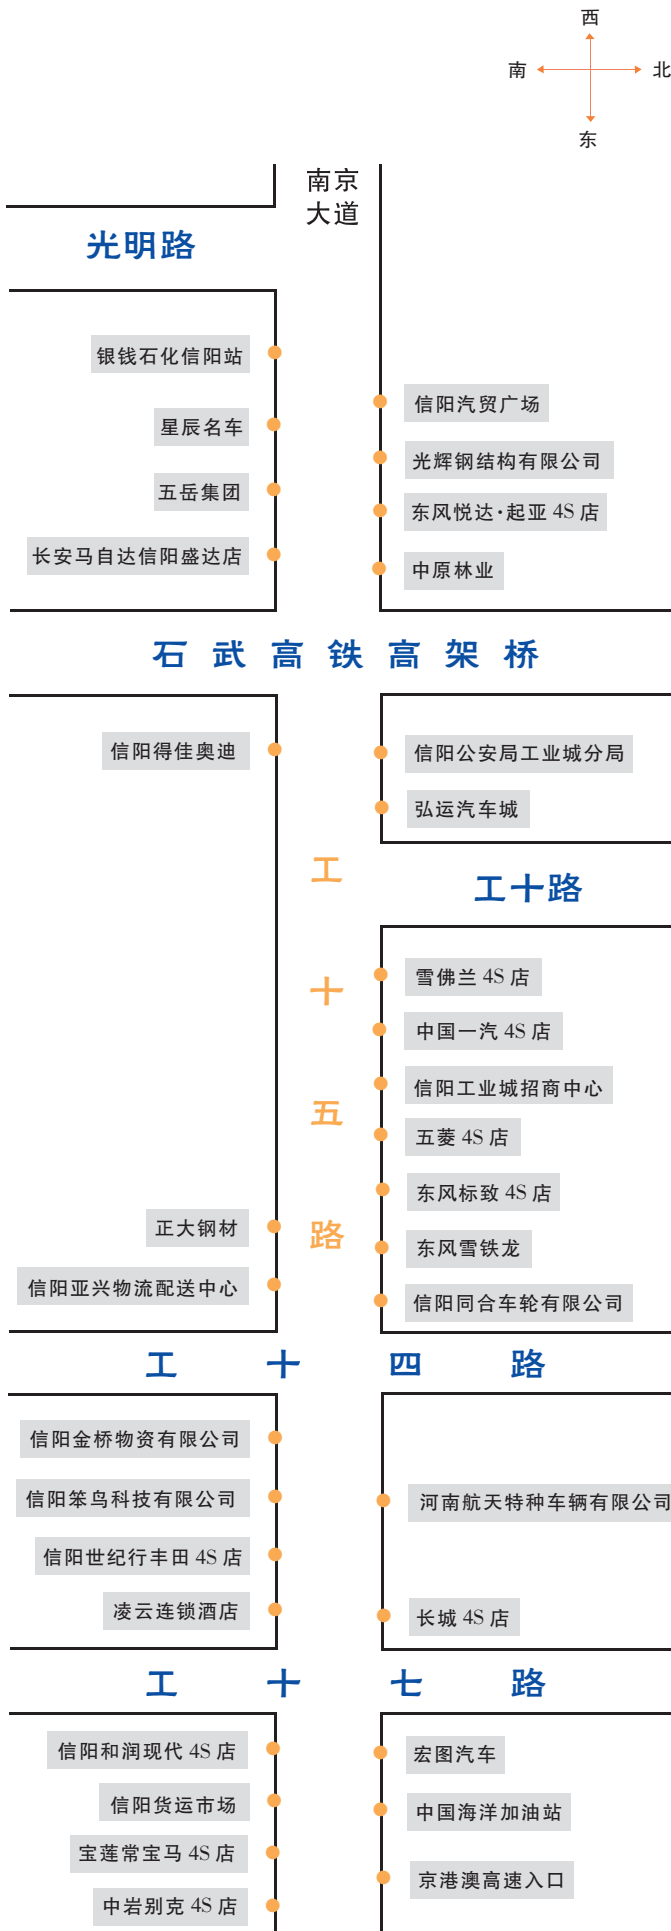

图说工业城

记者继续为大家驾车体验探路,给你详细介绍工业城中各条路段上的企业和社区。今天我们先简单地介绍一下工业城的工十五路基本情况。

工十五路: 车商眼中“黄金路段”

见习记者 买祥发

体验路线: 南京大道与光明路交叉口→工十五路与工十路交叉口→工十五路与工十四路交叉口→工十五路与工十七路交叉口→京港澳高速入口

记者探路: 工十五路西起南京路与光明路交叉口的信阳汽贸广场,东至京港澳高速信阳段入口,全长约 6.9 公里,双向六车道,宽约 80 米。工十五路云集国内外各大品牌汽车 4S 店,是我市汽车销售中心路段,该路是县区进入市内的主要路线。记者从信阳汽贸广场出发以每小时 70 公里的车速行驶,加上全程 3 个红绿灯路口,到达京港澳高速入口只需 11 分钟。

沿线看点: 记者驾车从信阳汽贸广场出发,沿线一路左侧分别是银钱加油站、星辰名车、五岳集团、长安马自达信阳盛达店;右侧分别是信阳利星奔驰 4S 店、光辉钢结构有限公司、东风悦达起亚 4S 店、信阳金波湾汽车主题酒店、河南省广宇建设集团、中原林业、信阳市工业城 CNG 加油站。穿过石武高铁高架桥后,左侧是信阳得佳奥迪;右侧分别是弘运汽车城、欧亚钢结构有限公司、信阳公安局工业城分局。过了工十五路与工十路交叉口通用雪佛兰 4S 店、中国一汽 4S 店、长安汽车 4S 店、信阳合众汇金、信阳工业城招商中心、五菱 4S 店、东风标致 4S 店、东风雪铁龙 4S 店、信阳同合车轮有限公司依此坐落在路的左侧;信阳亚兴物流配送中心、正大钢材在对面。经过工十五路与工十四路交叉口,东方假日酒店、信阳金桥物资有限公司、信阳笨鸟科技有限公司、丰田 4S 店、河南航天特种车辆有限公司、长城 4S 店、凌云连锁酒店分别映入眼帘。沿着最后一个交叉口便是与工十七路的交叉口一直向东走,宏图汽车、北京现代 4S 店、信阳货运市场、宝马 4S 店、中国海洋加油站、别克 4S 店、福特 4S 店分别坐落在该路段,最后就到了京港澳高速入口。

市民心声:“像工十五路这样集中的汽车销售和汽配修理,真是方便了不少像我们这样从县区来修车、购车的人,这里集中了信阳最优秀汽配修理车间,云集了国内外各大知名品牌的汽车,这样的集中路段真是方便你我他。”来自罗山县前来为爱车做保养的徐先生对记者说道。“一下高速就有一条宽敞的进城通道真是方便极了。”来自郑州刚下高速的马女士高兴地对记者说道。

记者感言: 工十五路有近百家汽车销售维修于一体的大型汽车 4S 店,成为我市汽车销售的“黄金路段”,信阳笨鸟科技有限公司、河南航天特种车辆有限公司和信阳同合车轮有限公司等几家明星企业为信阳大力实施工业兴市和品牌带动战略作出突出贡献。