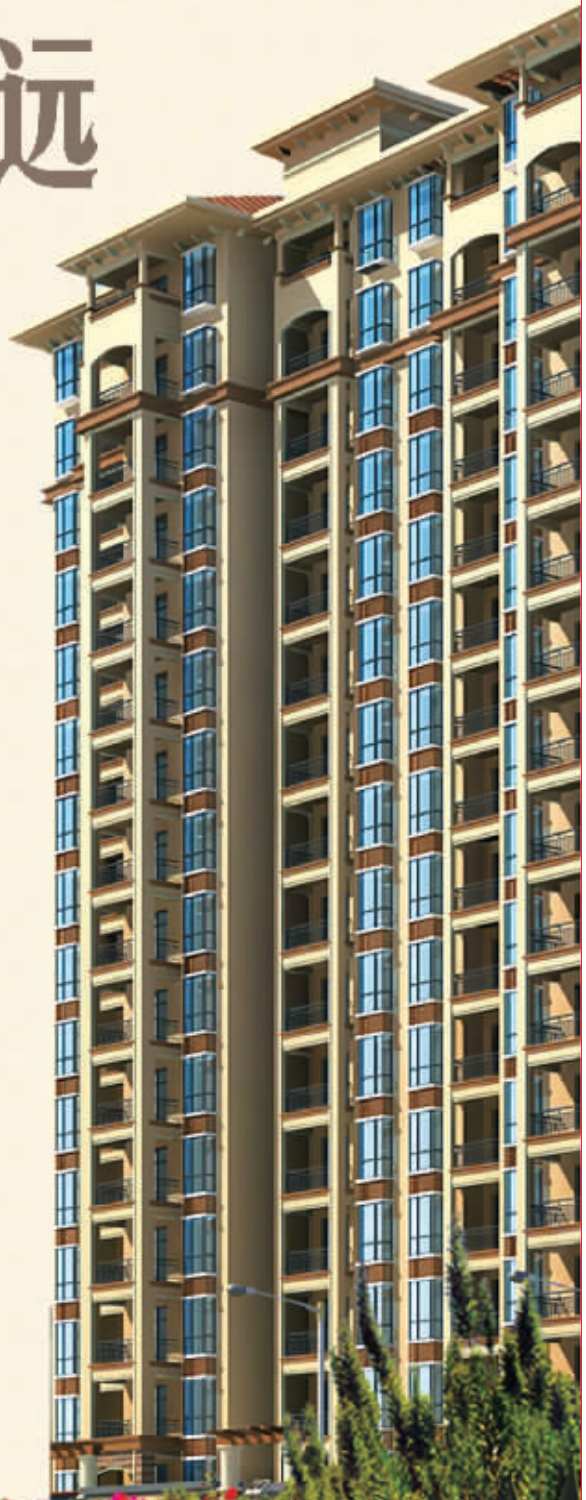

精工

21年高岸修为
恒达精工钜献

贵地

羊山新区贵地
毗邻市府600米

名宅

82-146m²空中洋房
珍稀一梯一户

极境

独享四大公园
收揽内外双景

名校

500米咫尺疆界
揽羊山中小学

尊崇

恒达金牌物业
14年专业服务