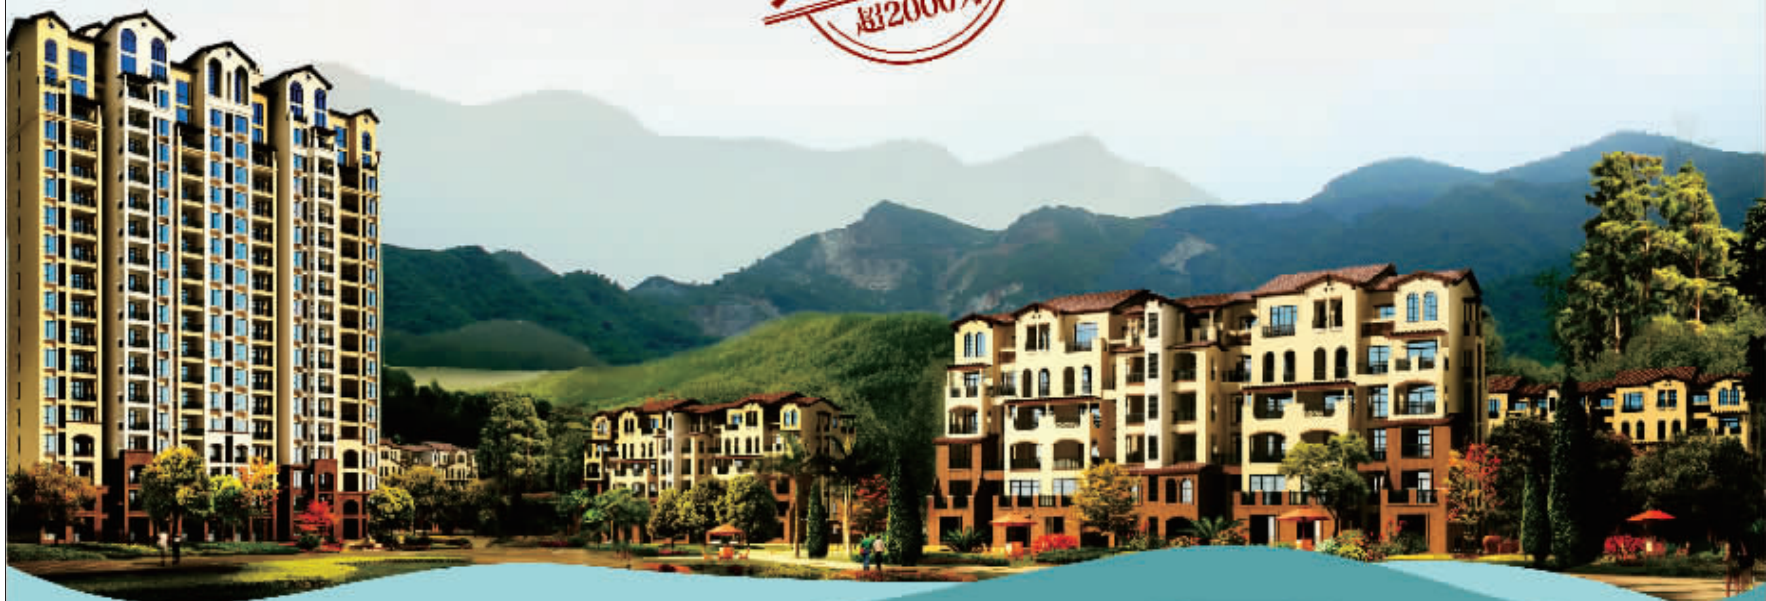

中国房地产百强企业

正商[®]红河谷2期
品质改变生活

有一种生活叫红河谷

原生山景 信阳仅有

仅60亩私家山体森林公园 已是他人艳羡的全部

贺正商红河谷单周销售额逾2000万，重塑信阳生态人居标准

多层原山华宅，VIP火热招募

可享最高 **20000** 元优惠，送最大**20**平空中花园

- 3层国际标准幼儿园 / 7层河南唯一独立停车楼
- 16米宽内外双循环活水生态河 / 30万业主信赖的一级资质物业
- 40亩信阳市第三小学 / 正商学校 / 5000㎡景观休闲生活广场
- 20000㎡社区中心商业街 / 40000㎡私家山体森林公园

VIP HOTLINE
0376 6221111 (五线)

信阳市湖东大道与107国道交会处向西800米路南
开发商: 信阳正商置业有限公司 销售代理: 恒辉
本资料仅为要约邀请, 买卖双方权利义务以《商品房买卖合同》约定为准。